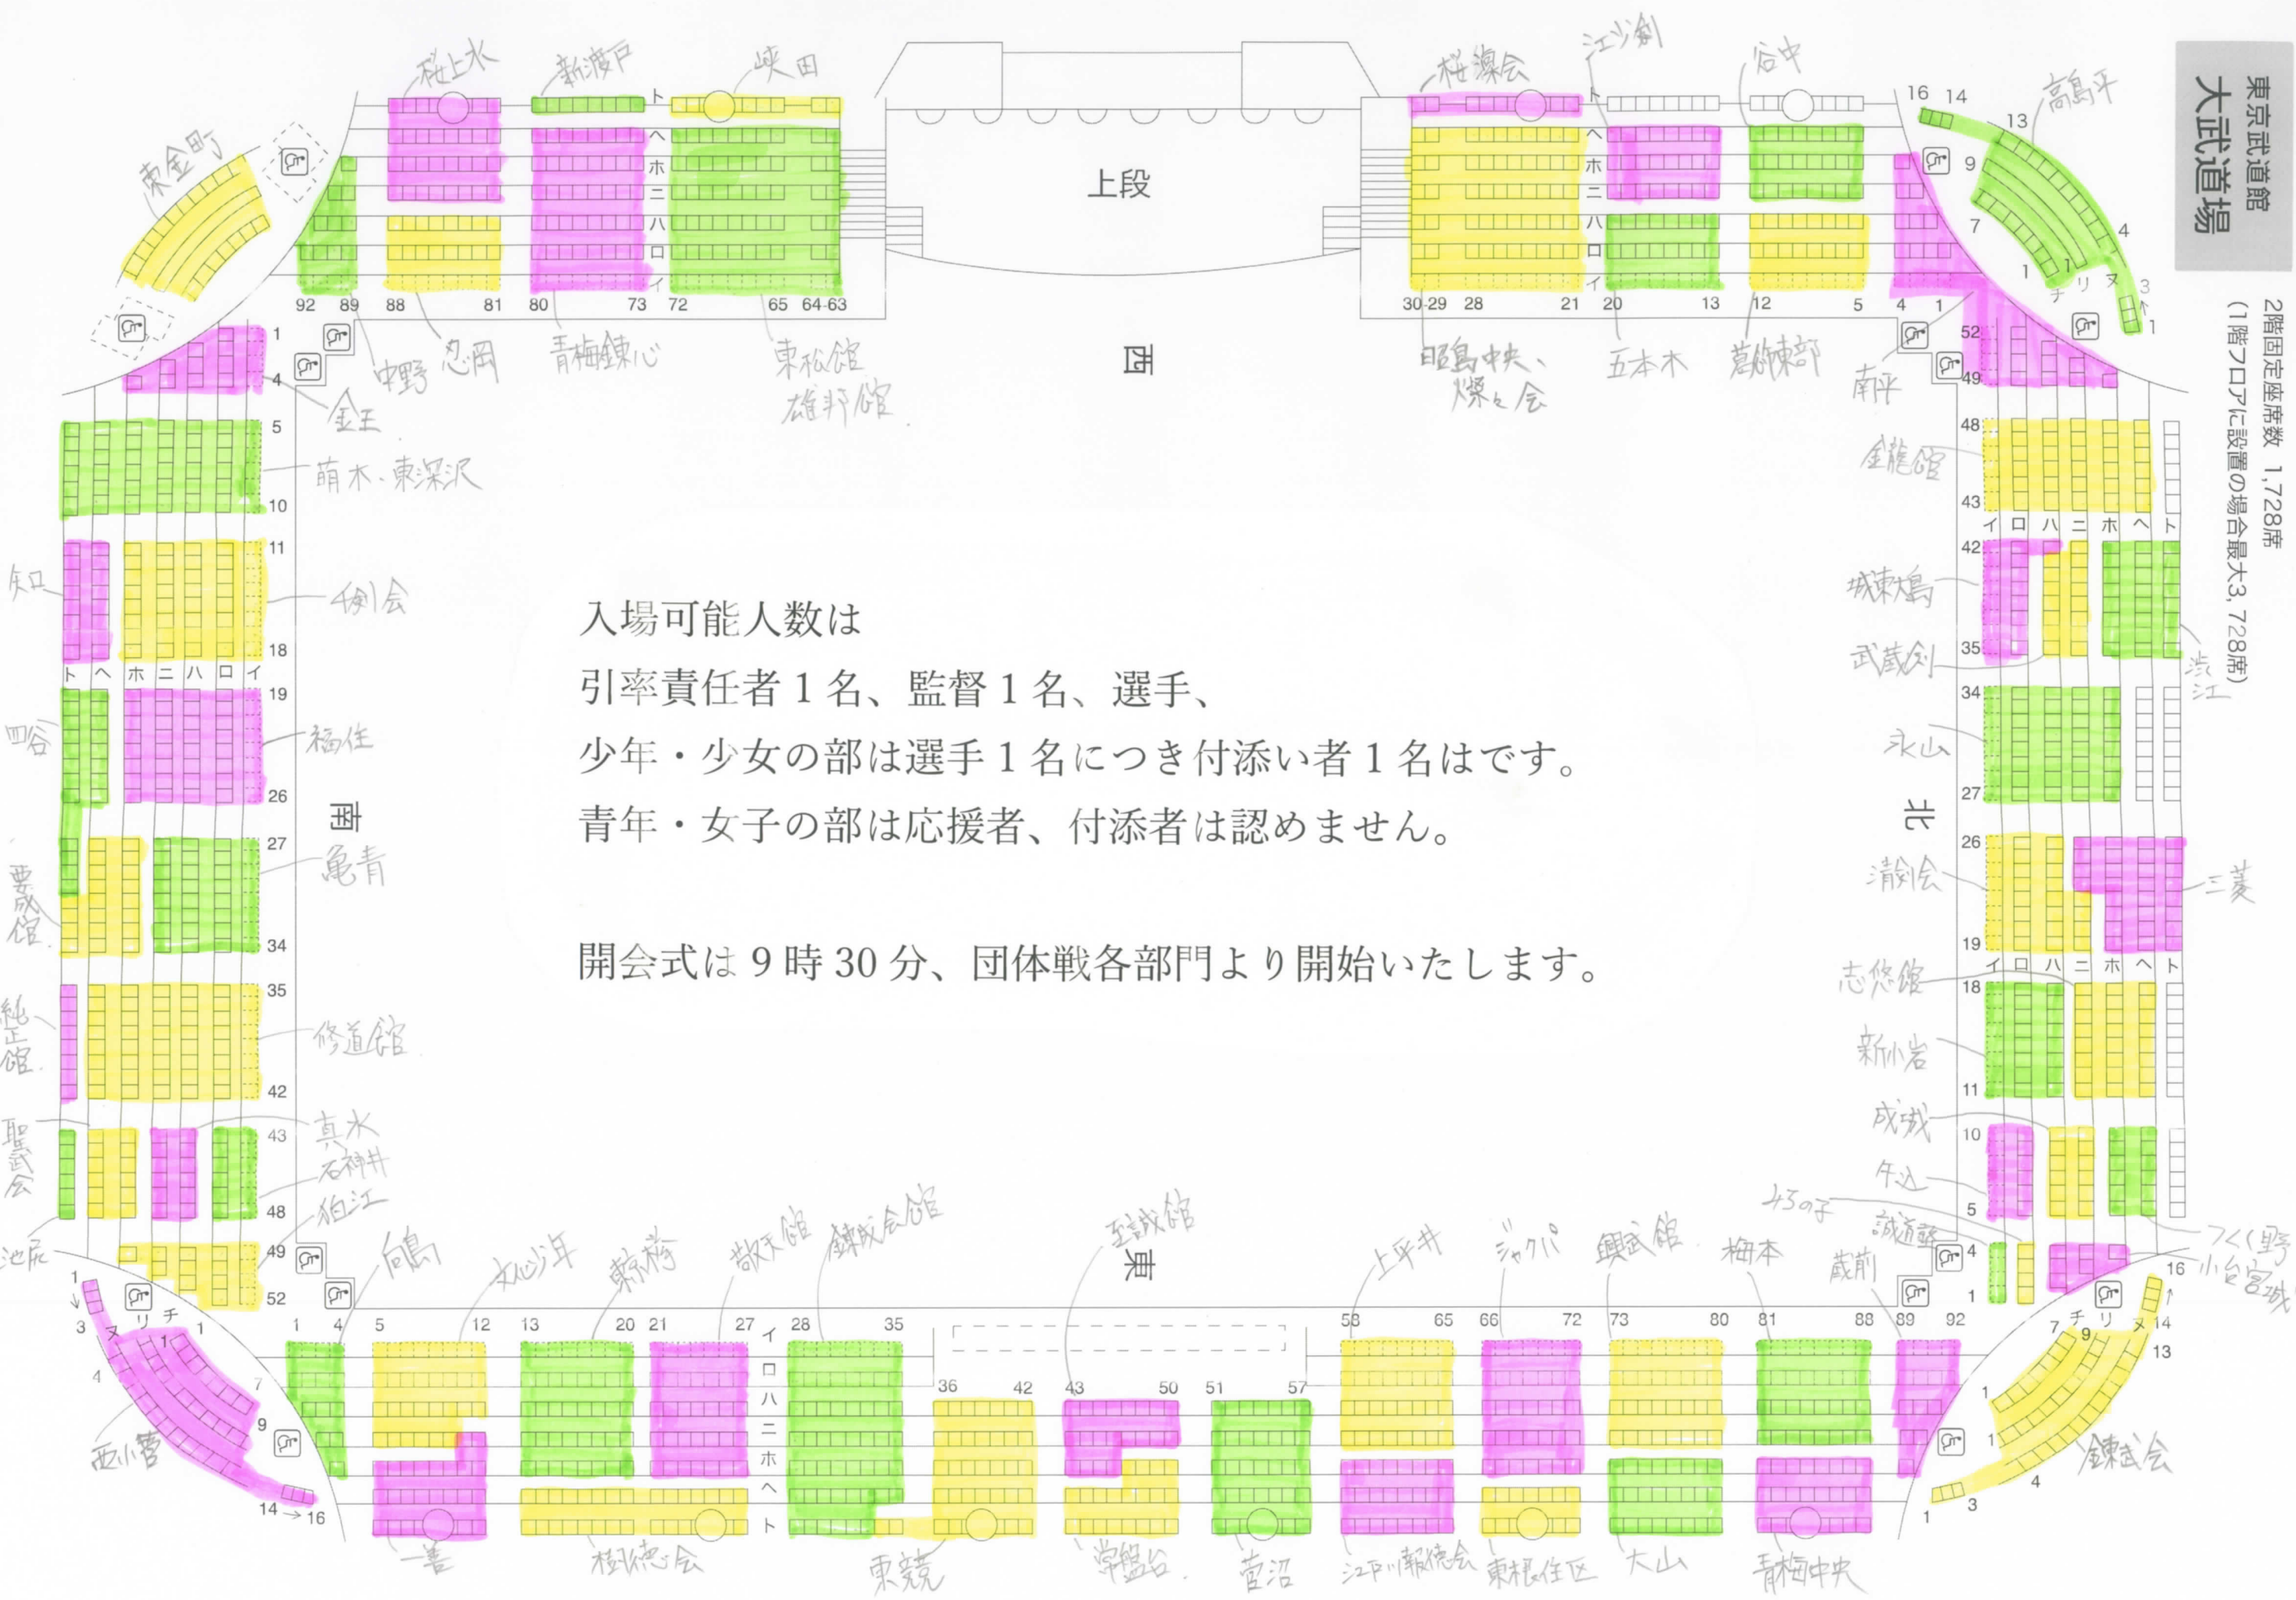

東京武道館  
大武道場

2階固定座席数 1,728席  
(1階フロアに設置の場合最大3,728席)

入場可能人数は  
引率責任者 1 名、監督 1 名、選手、  
少年・少女の部は選手 1 名につき付添い者 1 名はです。  
青年・女子の部は応援者、付添者は認めません。  
開会式は 9 時 30 分、団体戦各部門より開始いたします。