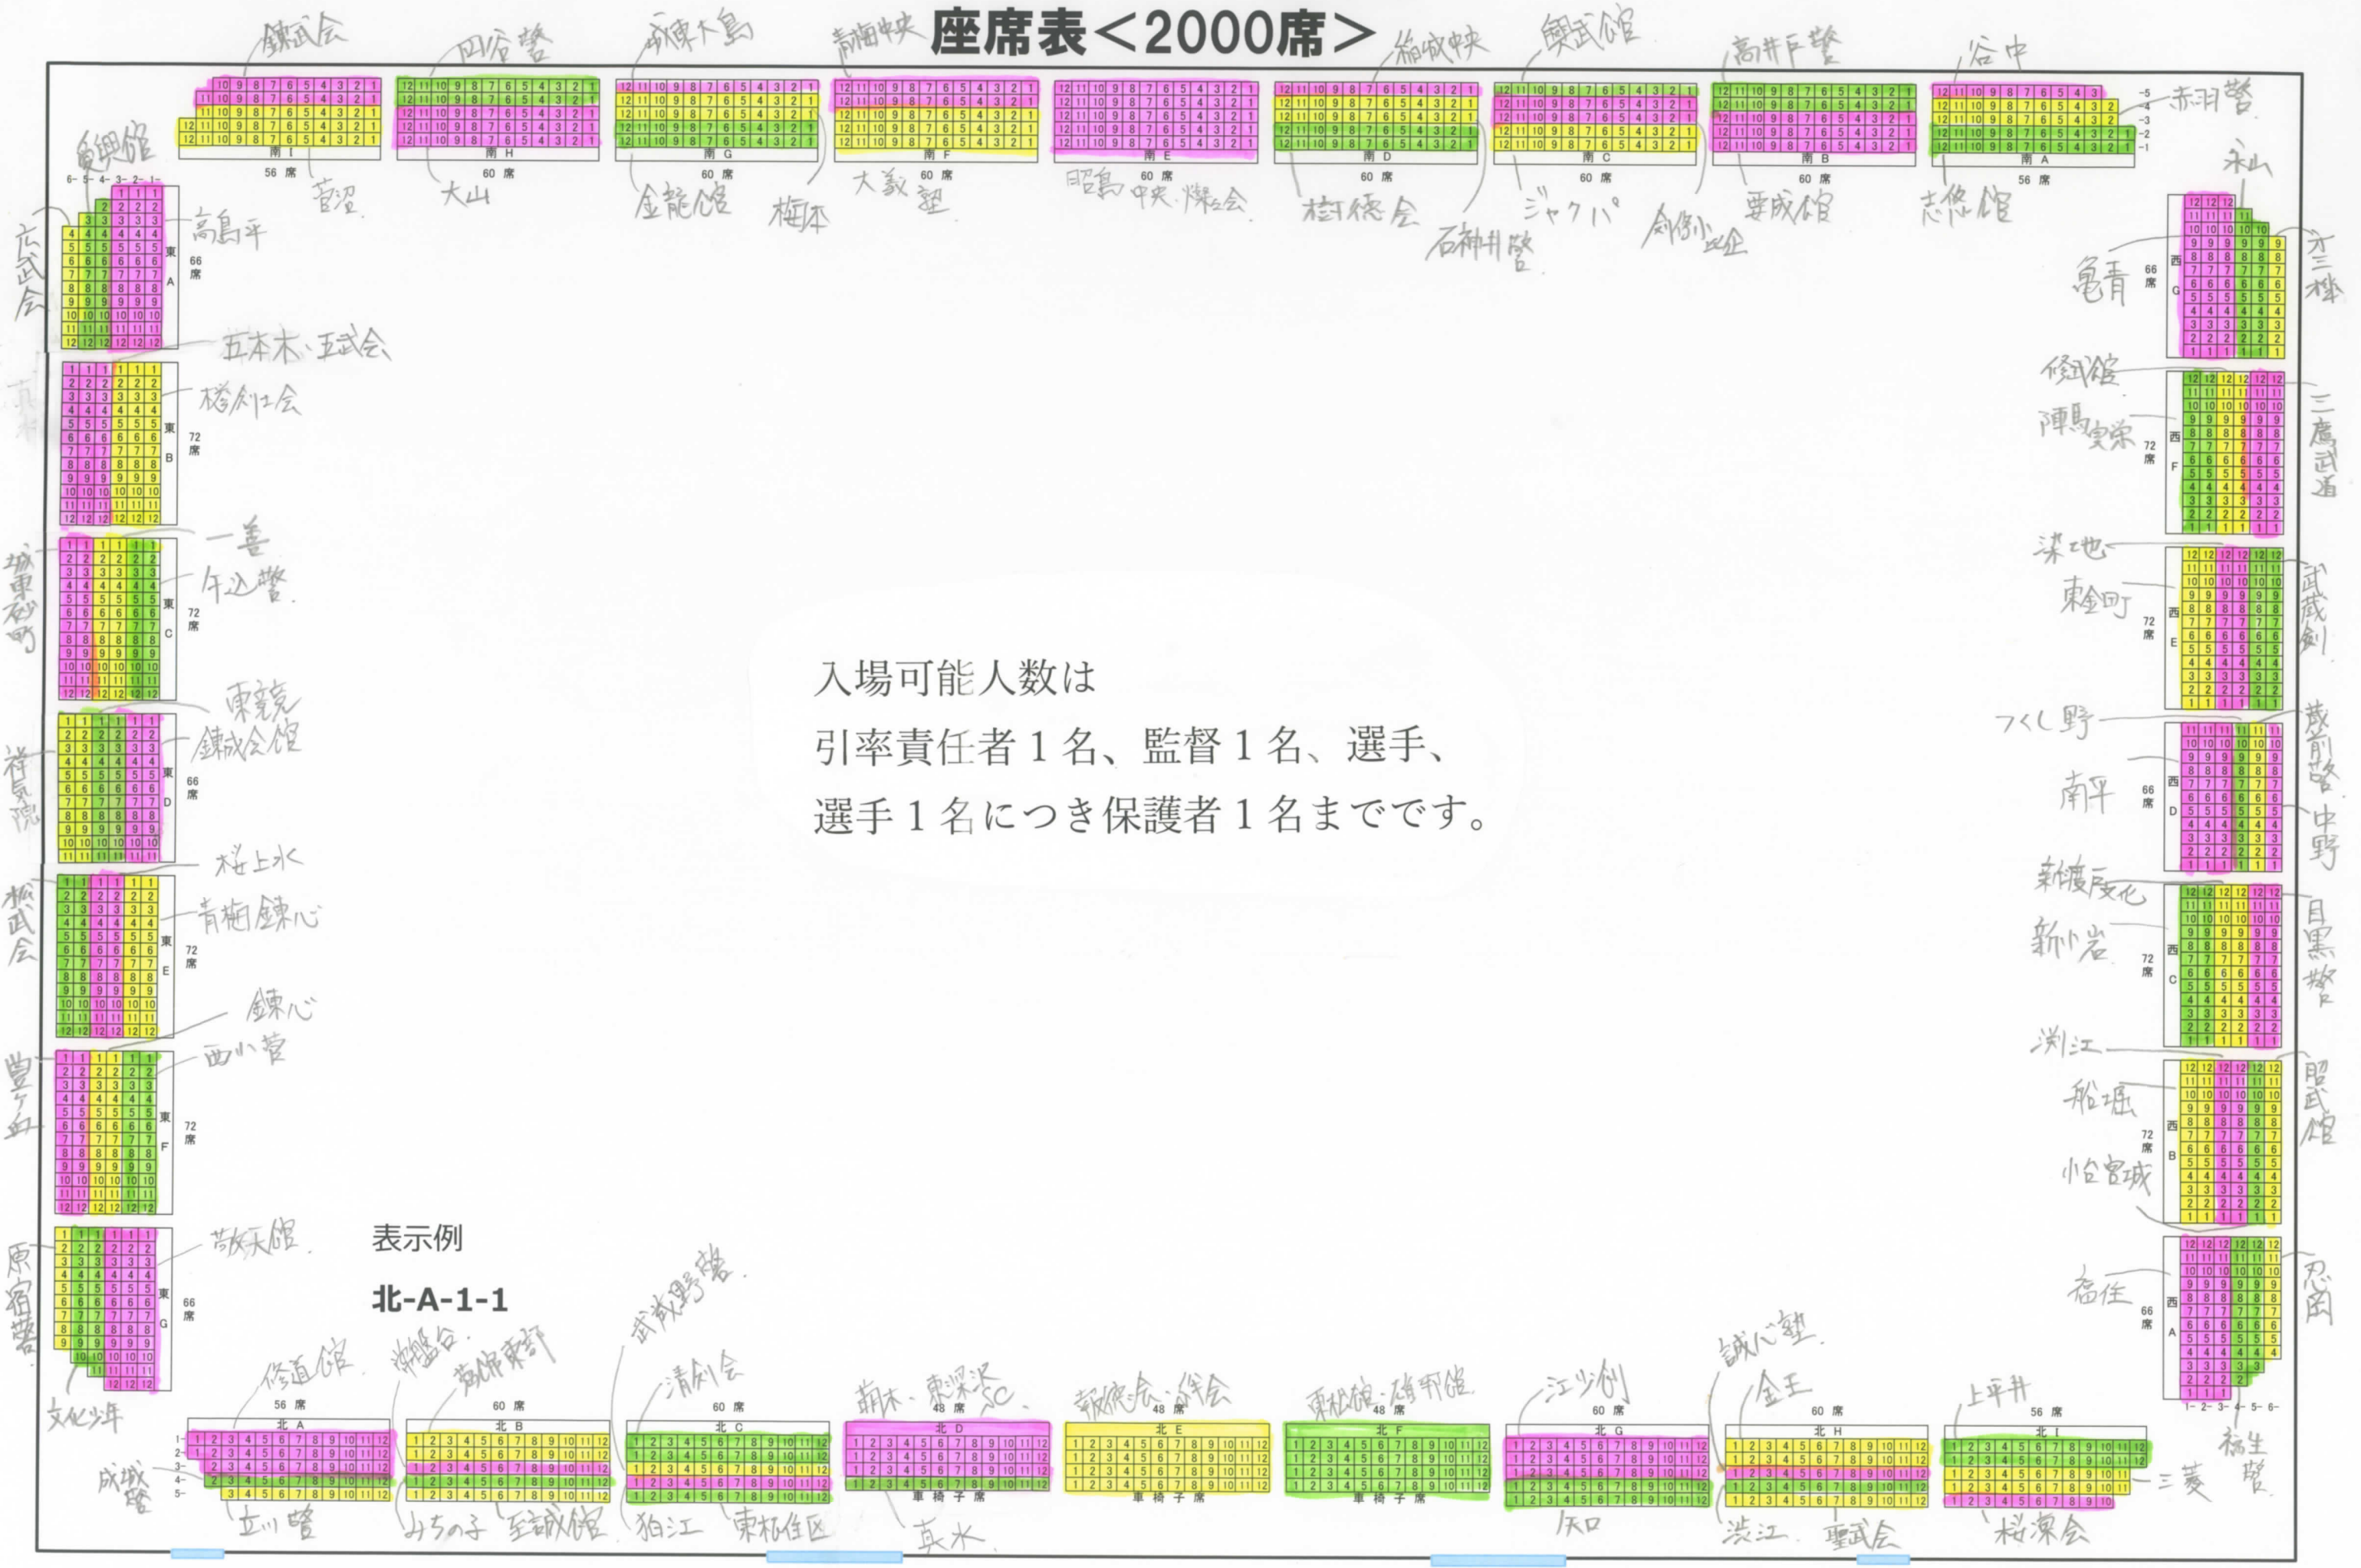

# メインアリーナ観客席

## 座席表<2000席>

入場可能人数は  
引率責任者1名、監督1名、選手、  
選手1名につき保護者1名までです。

表示例  
北-A-1-1

六武会  
城東砂町  
菅原院  
板武会  
豊田  
原宿

赤羽  
三鷹  
武蔵  
武蔵中野  
目黒  
昭武  
忍岡